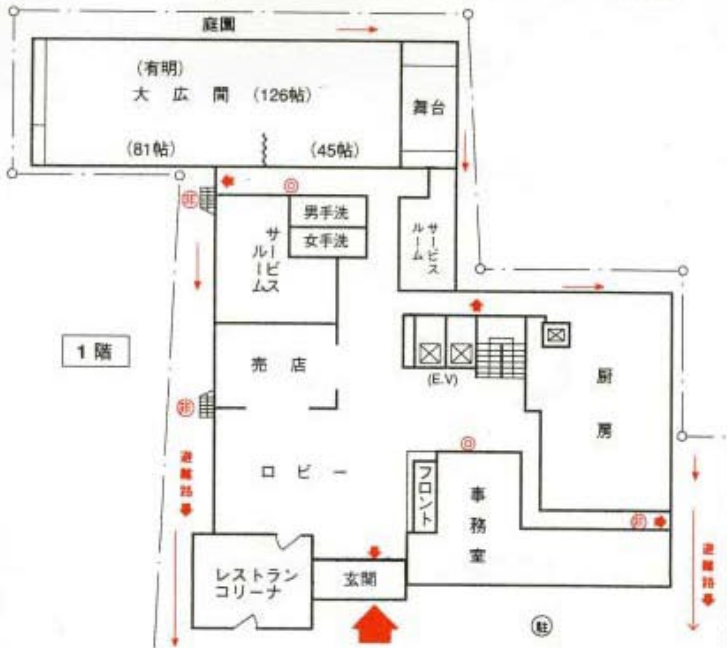

国際観光旅館 くもと丸小ホテル 平面図

〒860-0845 熊本市上通町11番10号
 TEL (096) 353-1241 FAX (096) 353-1217

年 月 日 御宿泊
 様 名

(人員減少の場合は相当数の返室願います。) 年 月 日 作成係

(部 屋 割 表)

階	室名	畳数	バス	予定人員	確定人員	備 考	
2	201号	12帖	○				
	202号	10帖	○				
	203号	10帖	○				
	204号	14帖	○				
	205号	14帖	○				
	206号	14帖	○				
	207号	16帖	○				
	208号	14帖	○				
	209号	12帖	/				
	217号	8帖	/				
218号	SB	○					
3	301号	12帖	○				
	302号	10帖	○				
	303号	10帖	○				
	304号	14帖	○				
	305号	14帖	○				
	306号	14帖	○				
	307号	16帖	○				
	308号	14帖	○				
	309号	12帖	/				
	310号	18帖	○				
	311号	18帖	○				
	312号	14帖	○				
	313号	14帖	○				
	314号	14帖	○				
	315号	14帖	○				
	316号	14帖	○				
	317号	14帖	/				
	318号	SB	○				
4	410号	18帖	○				
	411号	18帖	○				
	412号	14帖	○				
	413号	14帖	○				
	414号	14帖	○				
	415号	14帖	○				
	416号	14帖	○				
	417号	14帖	/				
	5	510号	6TB	○			
		511号	6TB	○			
512号		14帖	○				
513号		14帖	○				
514号		14帖	○				
515号		14帖	○				
516号		14帖	○				
517号		T.B	○				
518号		T.B	○				
計							