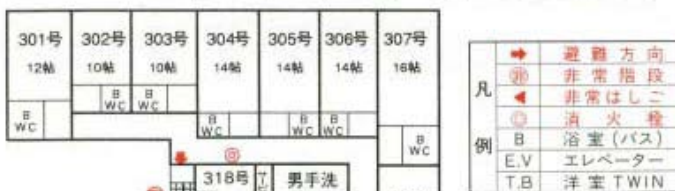

国際観光旅館 くもと丸小ホテル 平面図

〒860-0845 熊本市上通町11番10号
 TEL (096) 353-1241 FAX (096) 353-1217

年 月 日 御宿泊
 様 名

(人員減少の場合は相当数の返室願います。) 年 月 日 作成係

(部 屋 割 表)

階	室名	畳数	バス	予定人員	確定人員	備 考	
2	201号	12帖	○				
	202号	10帖	○				
	203号	10帖	○				
	204号	14帖	○				
	205号	14帖	○				
	206号	14帖	○				
	207号	16帖	○				
	208号	14帖	○				
	209号	12帖	/				
	217号	8帖	/				
218号	SB	○					
3	301号	12帖	○				
	302号	10帖	○				
	303号	10帖	○				
	304号	14帖	○				
	305号	14帖	○				
	306号	14帖	○				
	307号	16帖	○				
	308号	14帖	○				
	309号	12帖	/				
	310号	18帖	○				
	311号	18帖	○				
	312号	14帖	○				
	313号	14帖	○				
	314号	14帖	○				
	315号	14帖	○				
	316号	14帖	○				
	317号	14帖	/				
	318号	SB	○				
4	410号	18帖	○				
	411号	18帖	○				
	412号	14帖	○				
	413号	14帖	○				
	414号	14帖	○				
	415号	14帖	○				
	416号	14帖	○				
	417号	14帖	/				
	5	510号	6TB	○			
		511号	6TB	○			
512号		14帖	○				
513号		14帖	○				
514号		14帖	○				
515号		14帖	○				
516号		14帖	○				
517号		T.B	○				
518号		T.B	○				
計							