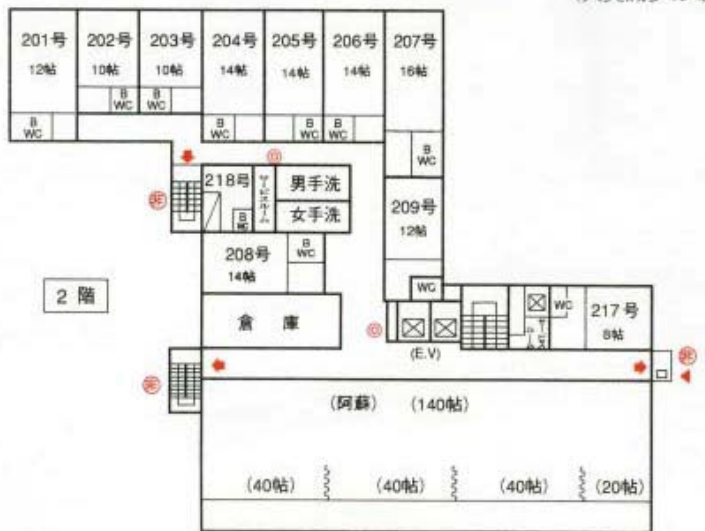

国際観光旅館 くもと丸小ホテル 平面図

〒860-0845 熊本市上通町11番10号
 TEL (096) 353-1241 FAX (096) 353-1217

年 月 日 御宿泊
 様 名

(人員減少の場合は相当数の返室願います。) 年 月 日 作成係

(部 屋 割 表)

階	室名	畳数	バス	予定人員	確定人員	備 考	
2	201号	12帖	○				
	202号	10帖	○				
	203号	10帖	○				
	204号	14帖	○				
	205号	14帖	○				
	206号	14帖	○				
	207号	16帖	○				
	208号	14帖	○				
	209号	12帖	/				
	217号	8帖	/				
218号	SB	○					
3	301号	12帖	○				
	302号	10帖	○				
	303号	10帖	○				
	304号	14帖	○				
	305号	14帖	○				
	306号	14帖	○				
	307号	16帖	○				
	308号	14帖	○				
	309号	12帖	/				
	310号	18帖	○				
	311号	18帖	○				
	312号	14帖	○				
	313号	14帖	○				
	314号	14帖	○				
	315号	14帖	○				
	316号	14帖	○				
	317号	14帖	/				
	318号	SB	○				
4	410号	18帖	○				
	411号	18帖	○				
	412号	14帖	○				
	413号	14帖	○				
	414号	14帖	○				
	415号	14帖	○				
	416号	14帖	○				
	417号	14帖	/				
	5	510号	6TB	○			
		511号	6TB	○			
512号		14帖	○				
513号		14帖	○				
514号		14帖	○				
515号		14帖	○				
516号		14帖	○				
517号		T.B	○				
518号		T.B	○				
計							